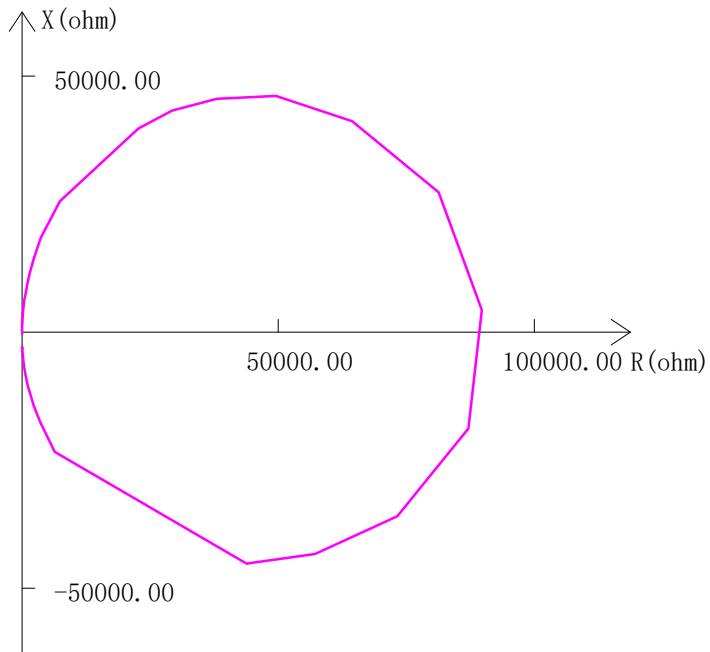

Impedance Diagram (28khz-600watt-f30-sa-1)

SINO SONICS

2021. 10. 5

Fs (Hz) :	27741.0	CT (pF) :	7809.3
F1 (Hz) :	27733.6	C0 (pF) :	7306.7
F2 (Hz) :	27748.9	C1 (pF) :	502.6
Qm :	1811.66	L1 (mH) :	65.495
Gmax (ms) :	158.701		
R1 (ohm)	6.30		
Fp (Hz)	28702.0	Zmax (kOhm) :	89.884888
Keff :	0.257	F0 : (Hz)	28221.5