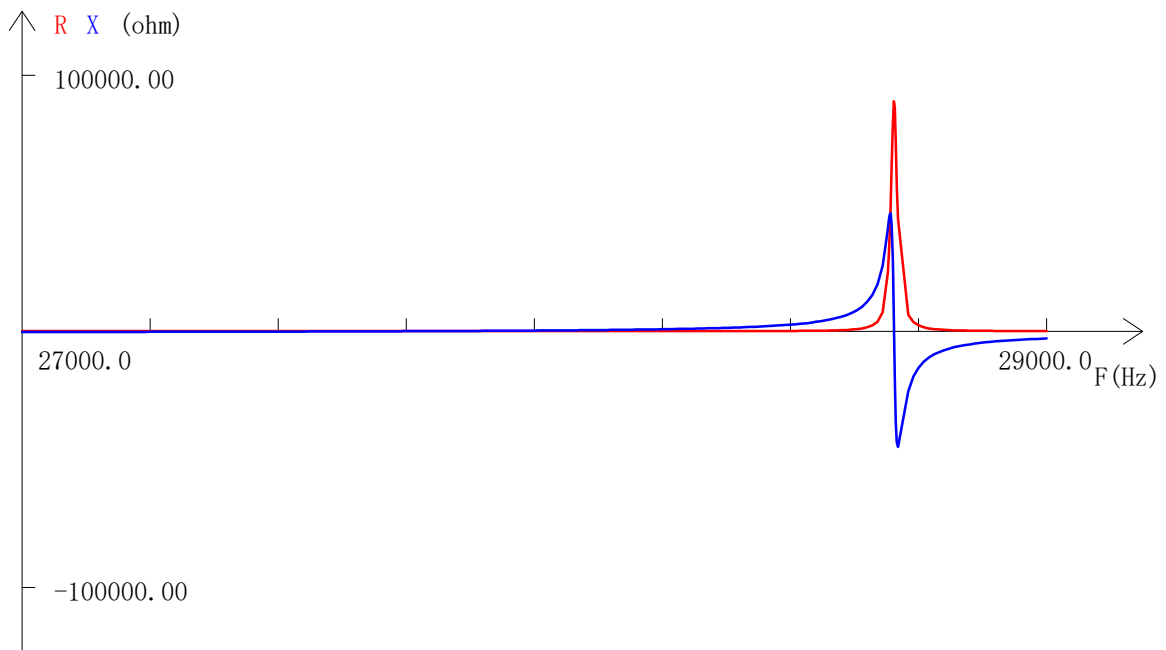

Impedance Diagram (28khz-600watt-f30-sa-1)

SINO SONICS

2021. 10. 5

Fs (Hz) :	27741.0	CT (pF) :	7809.3
F1 (Hz) :	27733.6	C0 (pF) :	7306.7
F2 (Hz) :	27748.9	C1 (pF) :	502.6
Qm :	1811.66	L1 (mH) :	65.495
Gmax (ms) :	158.701		
R1 (ohm)	6.30		
Fp (Hz)	28702.0	Zmax (kOhm) :	89.884888
Keff :	0.257	F0 : (Hz)	28221.5