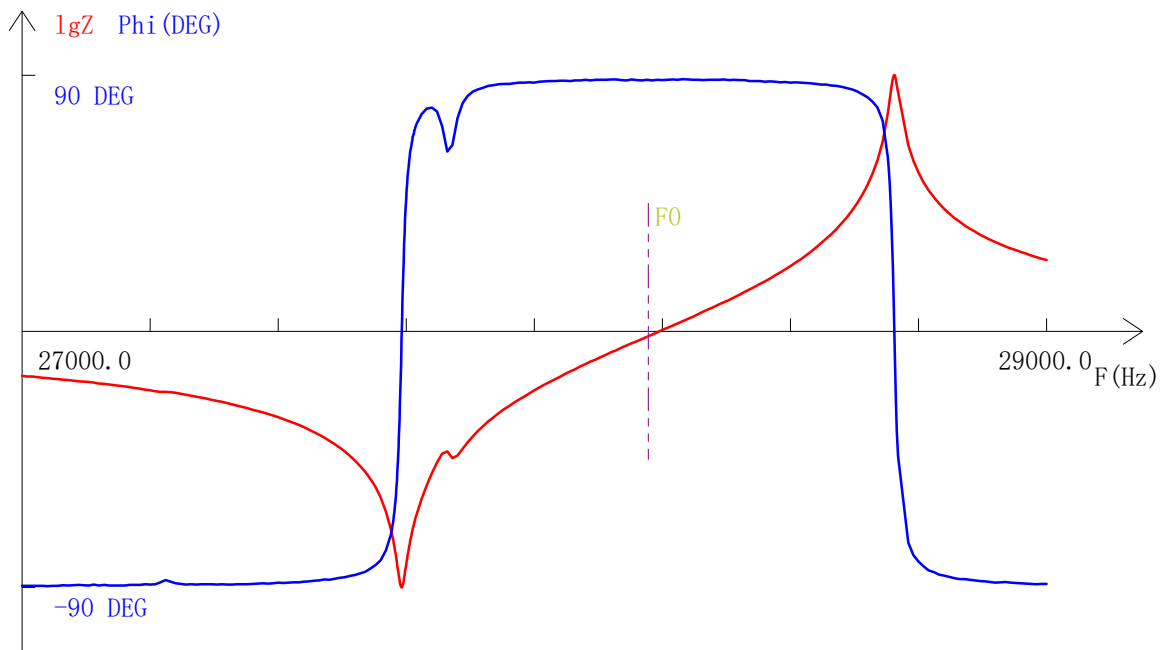

Logarithm Coordinates Diagram (28khz-600watt-f30-sa-1)
 SINO SONICS
 2021.10.5

Fs (Hz) :	27741.0	CT (pF) :	7840.0
F1 (Hz) :	27733.9	C0 (pF) :	7337.9
F2 (Hz) :	27749.2	C1 (pF) :	502.1
Qm :	1816.52	L1 (mH) :	65.557
Gmax (ms) :	158.976		
R1 (ohm)	6.29		
Fp (Hz)	28704.0	Zmax (kOhm) :	90.687180
Keff :	0.257	F0 : (Hz)	28222.5